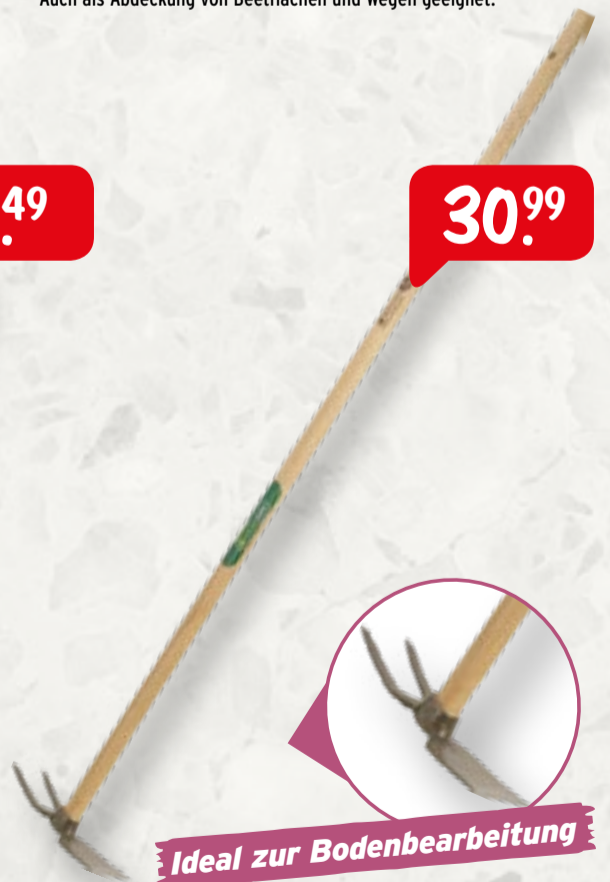

30.99

Ideal zur Bodenbearbeitung

GÄRTNERGLÜCK Gartenhacke

Ideal zur Bodenbearbeitung und für verschiedene Gartenarbeiten geeignet. Schont dank der optimalen Länge des Eschenstiels den Rücken. Stiellänge: 135 cm.